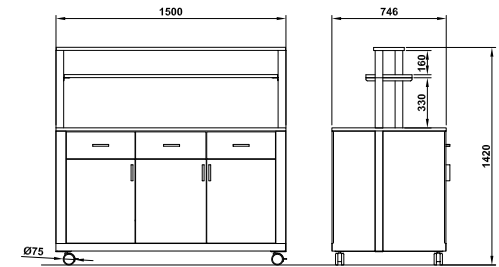

HAMBURG N3R

HAMBURG			OPTIONS
HAMBURG N3R	3	3	6-7 (1x)
HAMBURG N3	3	3	6-7 (1x)
HAMBURG N2R	2	2	6-7 (1x)
HAMBURG N2	2	2	6-7 (1x)
HAMBURG N2F	-	2	6-7
HAMBURG N2	-	3	6-7
HAMBURG TS 26	-	1	-
HAMBURG TS 33	-	1	-