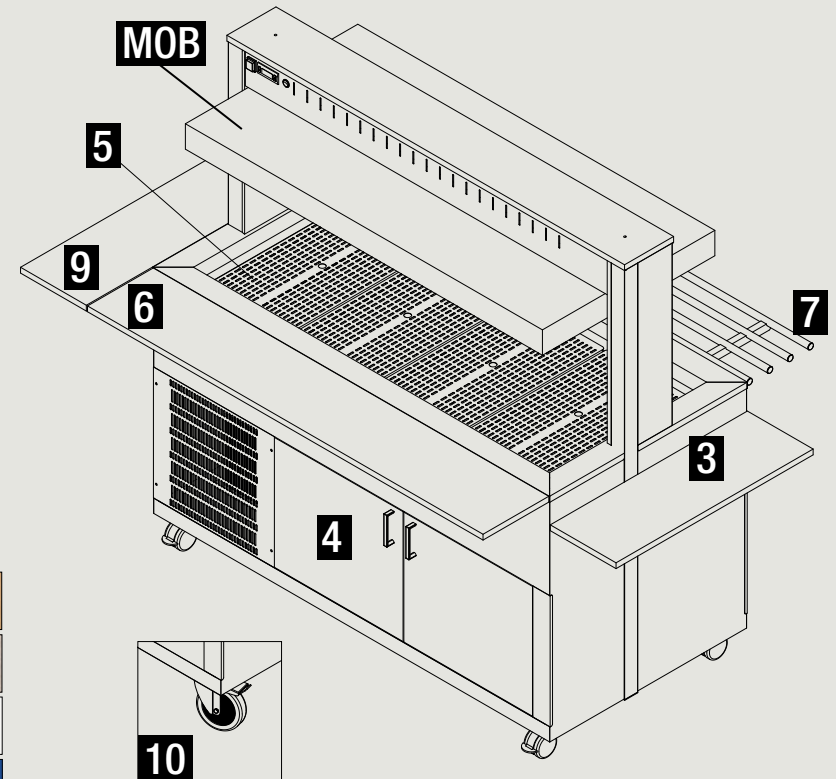

OPTIONEN HAMBURG

Option H3:

Opt. H4: 3/1 GN
Opt. H4: 4/1 GN
Opt. H4: 5/1 GN

Option H5:

Opt. H6: 3/1 GN
Opt. H6: 4/1 GN
Opt. H6: 5/1 GN

Opt. H7: 3/1 GN
Opt. H7: 4/1 GN
Opt. H7: 5/1 GN

Opt. H8: 3/1 GN
Opt. H8: 4/1 GN
Opt. H8: 5/1 GN

Option H9:

Option H9/IN

Option HMOB:

Option H10: