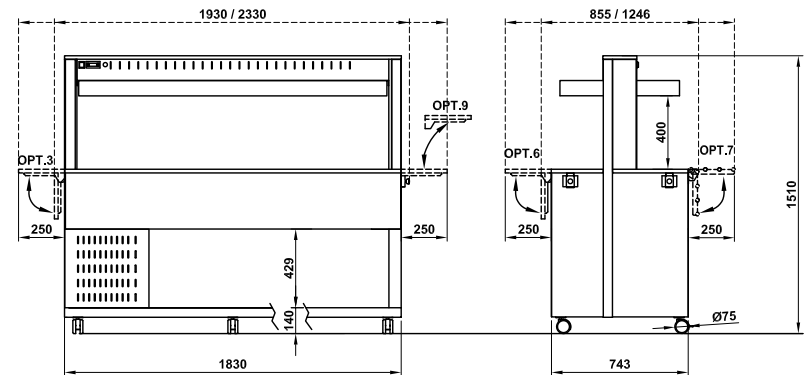

DE

Kaltbuffets mit stiller Kühlung und Verkleidung in verschiedenen Dekoren, Hustenschutz mit LED-Beleuchtung, Edelstahl Kühlwanne mit Ablasshahn geeignet für Behälter bis 20 cm Tiefe, steckerfertige Kühlmaschine, digitale Temperatursteuerung von +2°C bis +8°C, 4 Lenkrollen Ø 75 mm, 2 mit Feststeller, zusätzliche Ausstattung/Optionen lieferbar