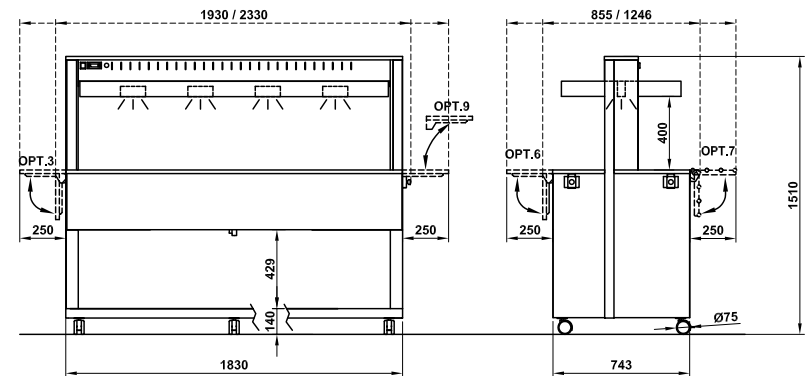

HAMBURG 5W
GN H 200

1/1 1/1 1/1 1/1 1/1