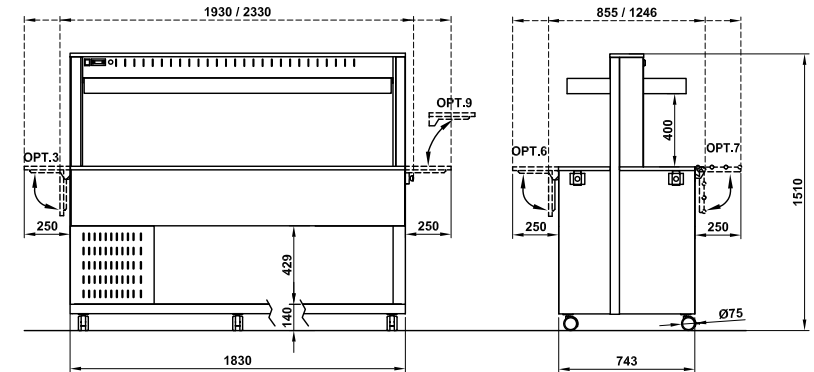

GEKÜHLTE PLATTE

ILLUMINAZIONE LED
LED LIGHTING

HAMBURG 3KP DIM.

1/1 1/1 1/1

HAMBURG 4KP DIM.

1/1 1/1 1/1 1/1

HAMBURG 5KP DIM.

1/1 1/1 1/1 1/1 1/1