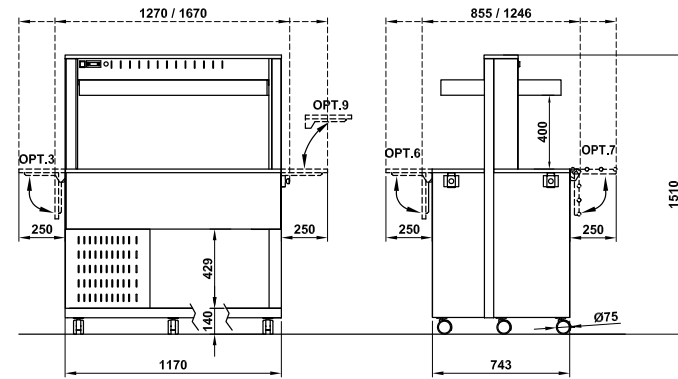

LED

Hamburg 4 K
GN H 200

1/1 1/1 1/1 1/1