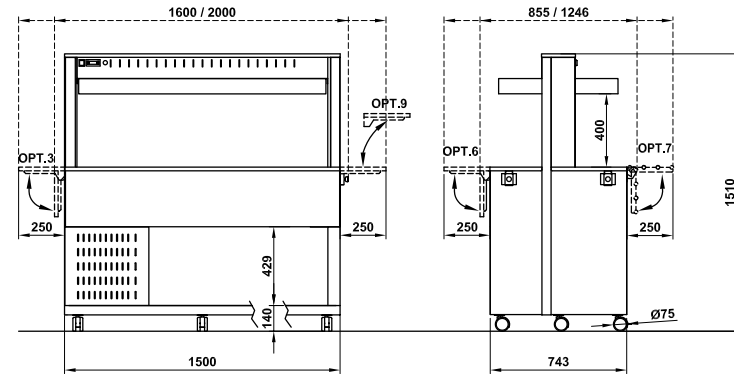

Hamburg 5 K
GN H 200