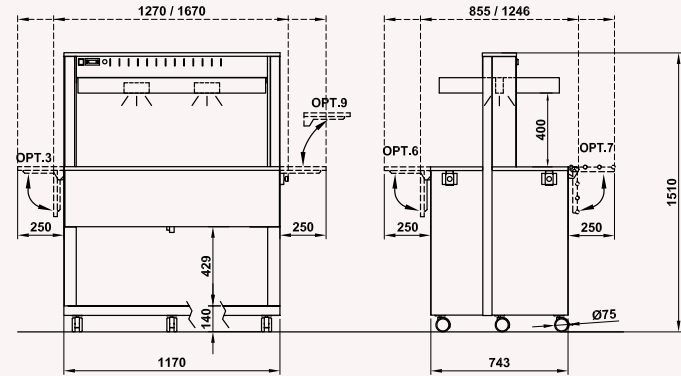

WARMBUFFET MIT CERANFLÄCHE

HAMBURG 3 CW
DIM.

1/1 1/1 1/1

HAMBURG 4 CW
DIM.

1/1 1/1 1/1 1/1

HAMBURG 5 CW
DIM.

1/1 1/1 1/1 1/1 1/1

HAMBURG	DIM.	⚡ 230V_{max}	OPTIONS
HAMBURG 3 CW	3 GN 1/1	2710 W	3-4-5-6-7-9-9/IN-MOB
HAMBURG 4 CW	4 GN 1/1	3690 W	3-4-5-6-7-9-9/IN-MOB
HAMBURG 5 CW	5 GN 1/1	4670 W	3-4-5-6-7-9-9/IN-MOB

DE

Warmbuffet mit beheizter Ceranplatte und Verkleidung in verschiedenen Dekoren, Hustenschutz mit HALOGEN Oberhitze/Beleuchtung, digitale Tempersteuerung, 4 Lenkrollen Ø 75 mm, 2 mit Feststeller, zusätzliche Ausstattung/Optionen lieferbar