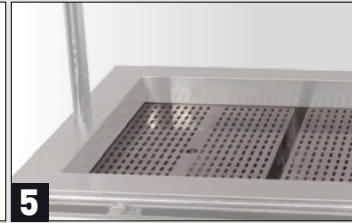

OPTIONEN HAMBURG

3
Geschirrablage seitlich

Option H3:

4
geschlossener Unterbau

Opt. H4: 3/1 GN
Opt. H4: 4/1 GN
Opt. H4: 5/1 GN

5
Edelstahl-Gitterbodenerhöhung 1/1

Option H5:

6
Tellerablage abklappbar (lange Seite)

Opt. H6: 3/1 GN
Opt. H6: 4/1 GN
Opt. H6: 5/1 GN

7
Edelstahl-Rundrohr-Tablettrutsche, abklappbar

Opt. H7: 3/1 GN
Opt. H7: 4/1 GN
Opt. H7: 5/1 GN

8
Edelstahlablage (Platte), abklappbar

Opt. H8: 3/1 GN
Opt. H8: 4/1 GN
Opt. H8: 5/1 GN