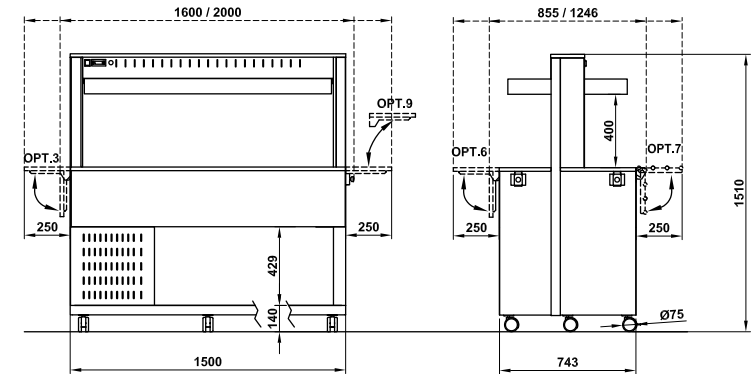

GEKÜHLTE PLATTE

ILLUMINAZIONE LED
LED LIGHTING

HAMBURG 3KP DIM.

1/1 1/1 1/1

HAMBURG 4KP DIM.

1/1 1/1 1/1 1/1

HAMBURG 5KP DIM.

1/1 1/1 1/1 1/1 1/1