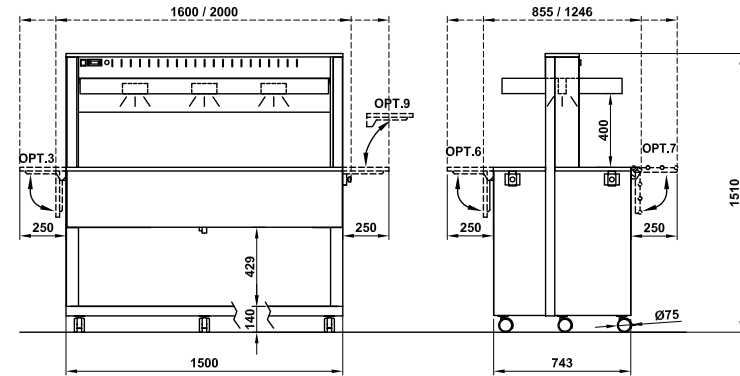

HAMBURG 3W
GN H 200

1/1 1/1 1/1

HAMBURG 4W
GN H 200

1/1 1/1 1/1 1/1

HAMBURG 5W
GN H 200

1/1 1/1 1/1 1/1 1/1

HAMBURG	GN H 200	⚡ 230V max	OPTIONS
HAMBURG 3W	3 GN 1/1	2710 W	3-4-5-6-7-9-9/IN-MOB
HAMBURG 4W	4 GN 1/1	3690 W	3-4-5-6-7-9-9/IN-MOB
HAMBURG 5W	5 GN 1/1	4670 W	3-4-5-6-7-9-9/IN-MOB

DE

Warmbuffet mit Bain-Marie Wanne und Verkleidung in verschiedenen Dekoren, Hustenschutz mit HALOGEN Oberhitze/Beleuchtung, Edelstahl Wanne mit Ablasshahn geeignet für Behälter bis 20 cm Tiefe, digitale Tempersteuerung +30°C bis + 90°C 4 Lenkrollen Ø 75 mm, 2 mit Feststeller, zusätzliche Ausstattung/Optionen lieferbar