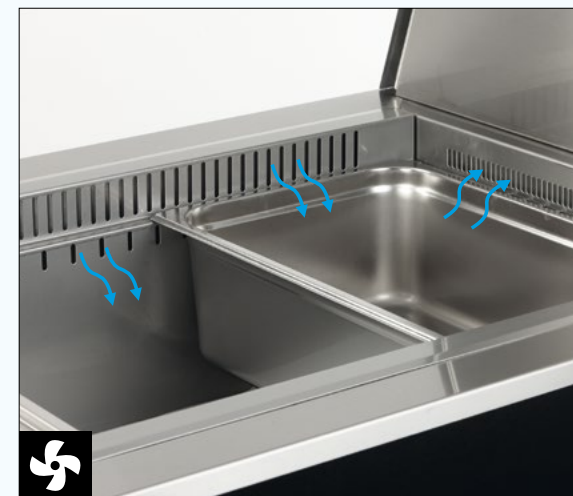

AUTO DEFROST

UMLUFT-KALTBUFFETS

Hamburg 4 KU

HAMBURG	GN H 200	⚡ 230V_{max}	OPTIONS
HAMBURG 3 KU	3 GN 1/1	R 933W - D 1153W*	3-4-5-6-7-9-9/IN-MOB
HAMBURG 4 KU	4 GN 1/1	R 948W - D 1168W*	3-4-5-6-7-9-9/IN-MOB
HAMBURG 5 KU	5 GN 1/1	R 963W - D 1183W*	3-4-5-6-7-9-9/IN-MOB

DE Kaltbuffets mit Umluft Kühlung und Verkleidung in verschiedenen Dekoren, Hustenschutz mit LED-Beleuchtung elektrisch absenkbar, Edelstahl Kühlwanne mit Ablasshahn geeignet für Behälter bis 20 cm Tiefe, steckerfertige Kühlmaschine, digitale Temperatursteuerung von +2°C bis +8°C, 4 Lenkrollen Ø 75 mm, 2 mit Feststeller, zusätzliche Ausstattung/Optionen lieferbar