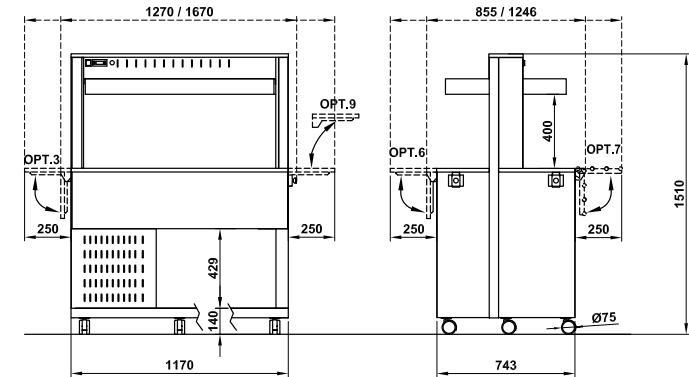

HAMBURG 3KP DIM.

1/1 1/1 1/1