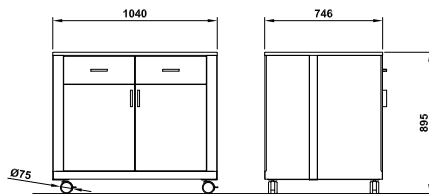

HAMBURG N2R